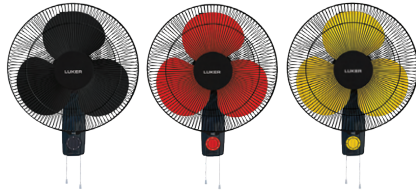

SWEEP : 450mm  
MRP(₹) : 6675/-

**MARVEL**

SWEEP : 400mm  
MRP(₹) : 3950/-

**PABLO WALL FAN**

SWEEP : 400mm  
MRP(₹) : 3400/-

**SPICE WALL FAN**

SWEEP : 400mm  
MRP(₹) : 3450/-

**OSTRO PERSONAL FAN**